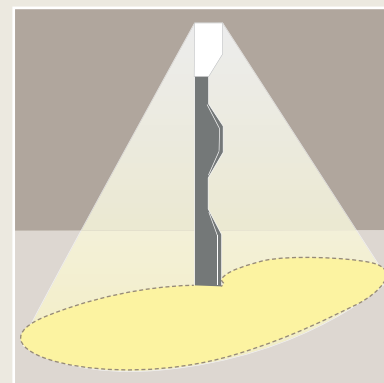

Distribution photométrique