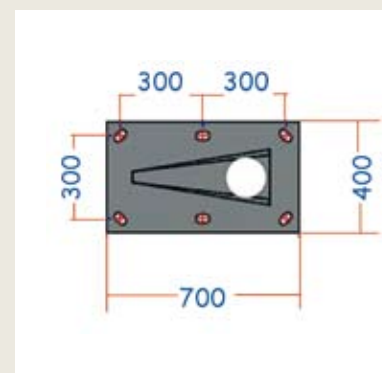

Distribution photométrique