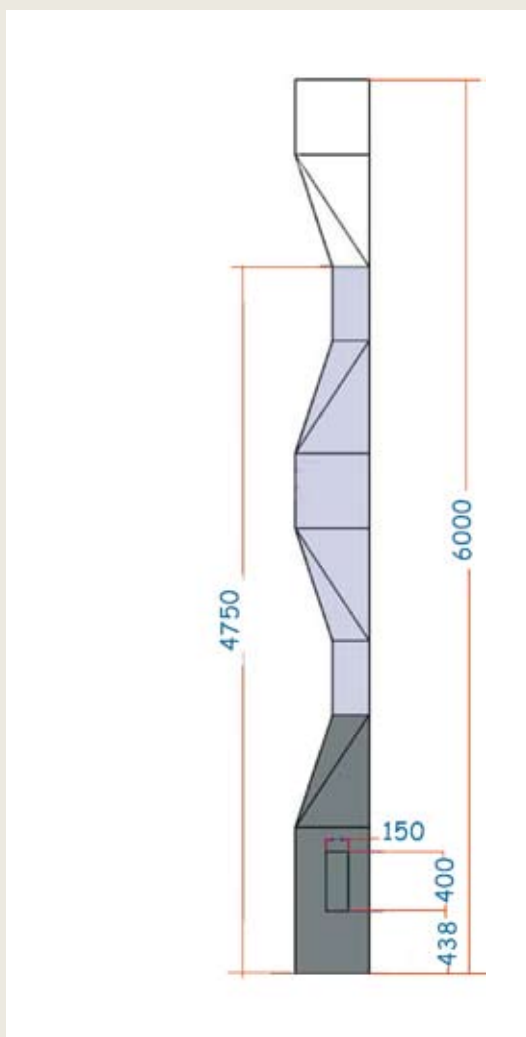

ORIGAMI

Caractéristiques Éclairage

- ÉCLAIRAGE PRINCIPAL:

- 96 micro-rélecteurs asymétriques pré-orientés.
- **Source:** LED blanc Cree® XLamp® haute puissance.
- **Température de couleur:** 3000K.
- **Flux lumineux:** 8750 lm.
- **Optique primaire:** Réflecteurs LEDIL de haute efficacité.
- **Optique secondaire:** Panneaux acryliques transparents.
- **Contrôle:** Dimmable ou bi-puissance avec temporisation locale.
- Protection thermique: Thermostat intégré sur le circuit Led.

- ÉCLAIRAGE DECORATIF:

- Bandeau à leds RGB (6 mètres).
- **Optique secondaire:** Panneaux acryliques avec structure interne en «nid d'abeille».
- **Control:** télécommande DMX ou séquence multi couleur préprogrammé.

Articles Disponibles

Article N°	Hauteur (m)	Alimentation	Éclairage	Finition
20.120.3000.900S	6m	230 VCA 120W	96 led 3000K 8750 lm 6m bandeau à leds RGB	AKZO 900 Sablé